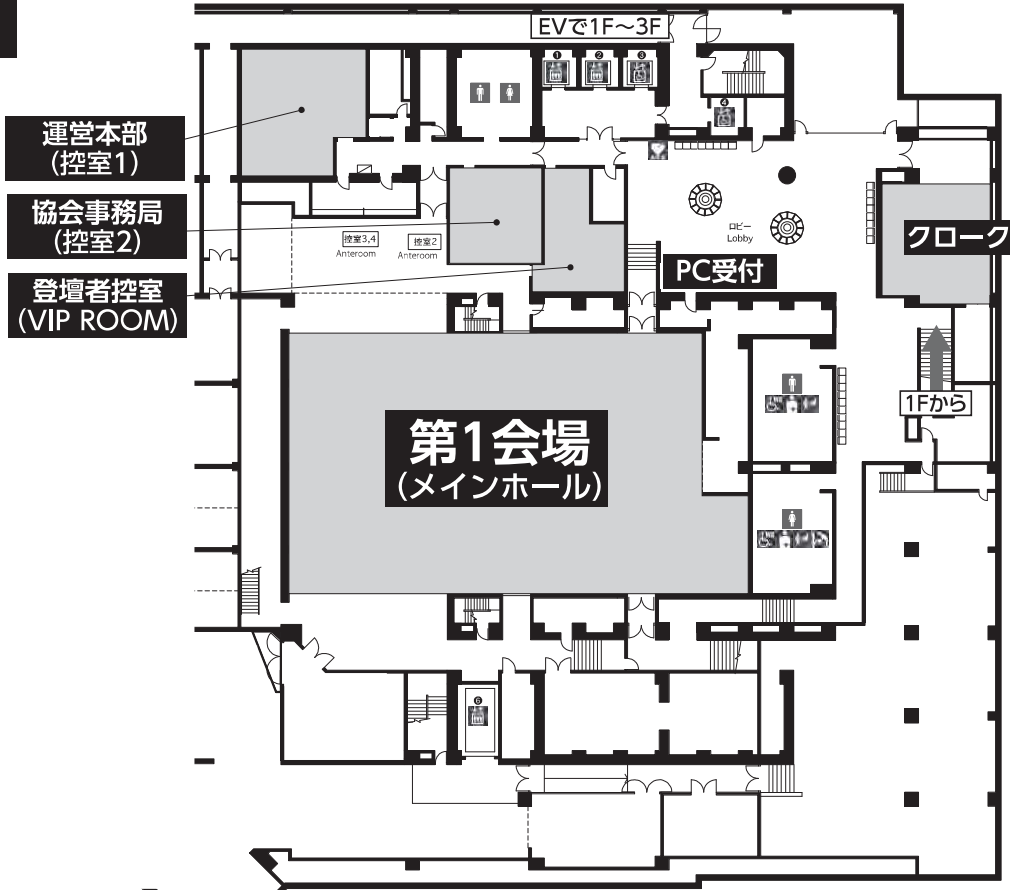

会場案内図

■神戸国際会議場

〒650-0046 神戸市中央区港島中町6-11-1 TEL：078-302-1020

1F

ご案内

B1F

3F

ご案内