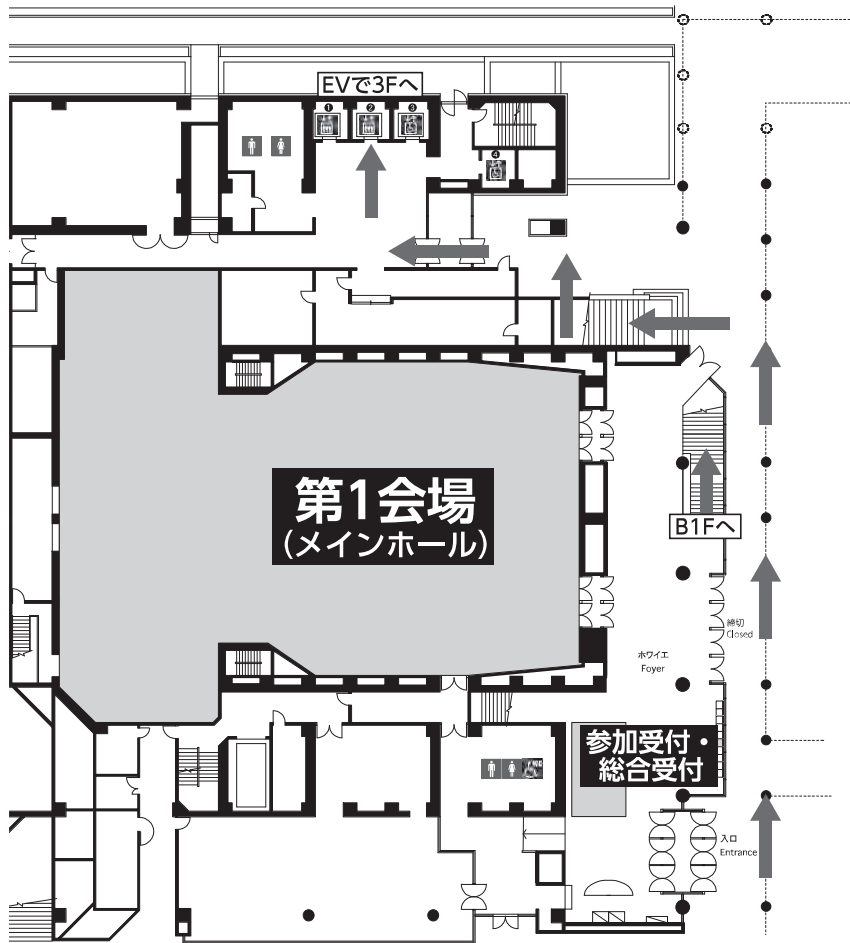

会場案内図

■神戸国際会議場

〒650-0046 神戸市中央区港島中町6-11-1 TEL：078-302-1020

1F

ご案内

B1F

3F

ご案内