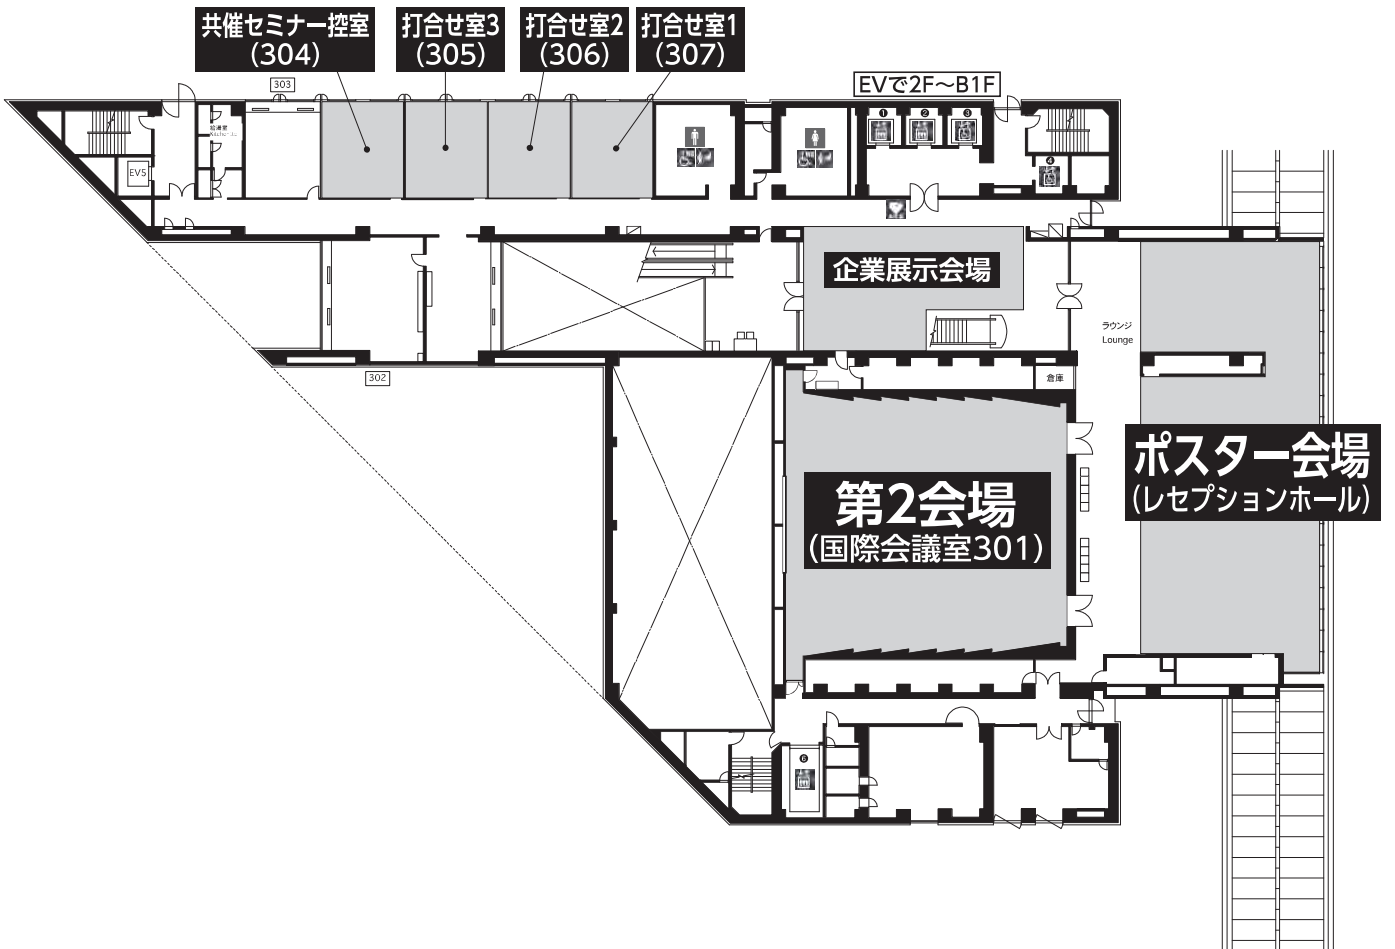

会場案内図

■神戸国際会議場

〒650-0046 神戸市中央区港島中町6-11-1 TEL：078-302-1020

1F

ご案内

B1F

3F

ご案内